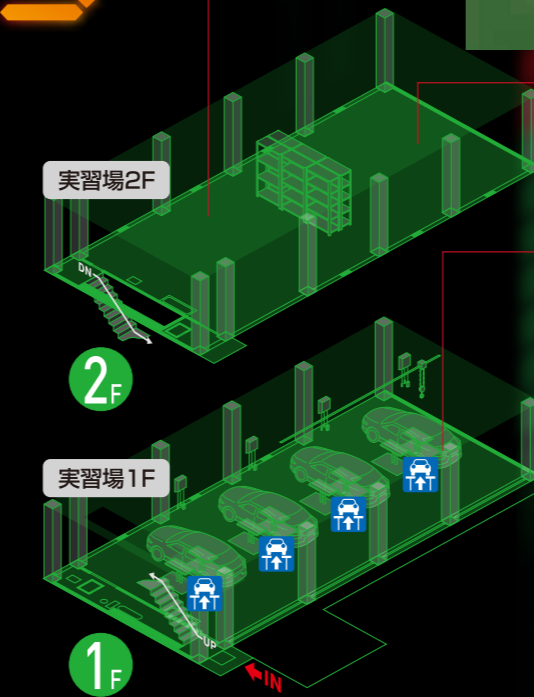

サービスエンジニアを目指す最高学習環境が誕生!

一般教室

冷暖房
完備

教室を展開することで
100名収容の講義室として
特別講義が実施できます。

NEW
2号館

実習ガレージ

1Fガレージには新型リフト4機追加。
1号館を合わせると
合計10機のリフトを設置。

NEW
3号館

一般教室

ラウンジ

ホール

特殊エンジン実習エリア

故障診断実習エリア

3ステージ

実習ガレージ

1号館
現実習施設も充実! 詳しくは 26pへ

- [凡例]
- オートリフト
 - 男子トイレ
 - 女子トイレ