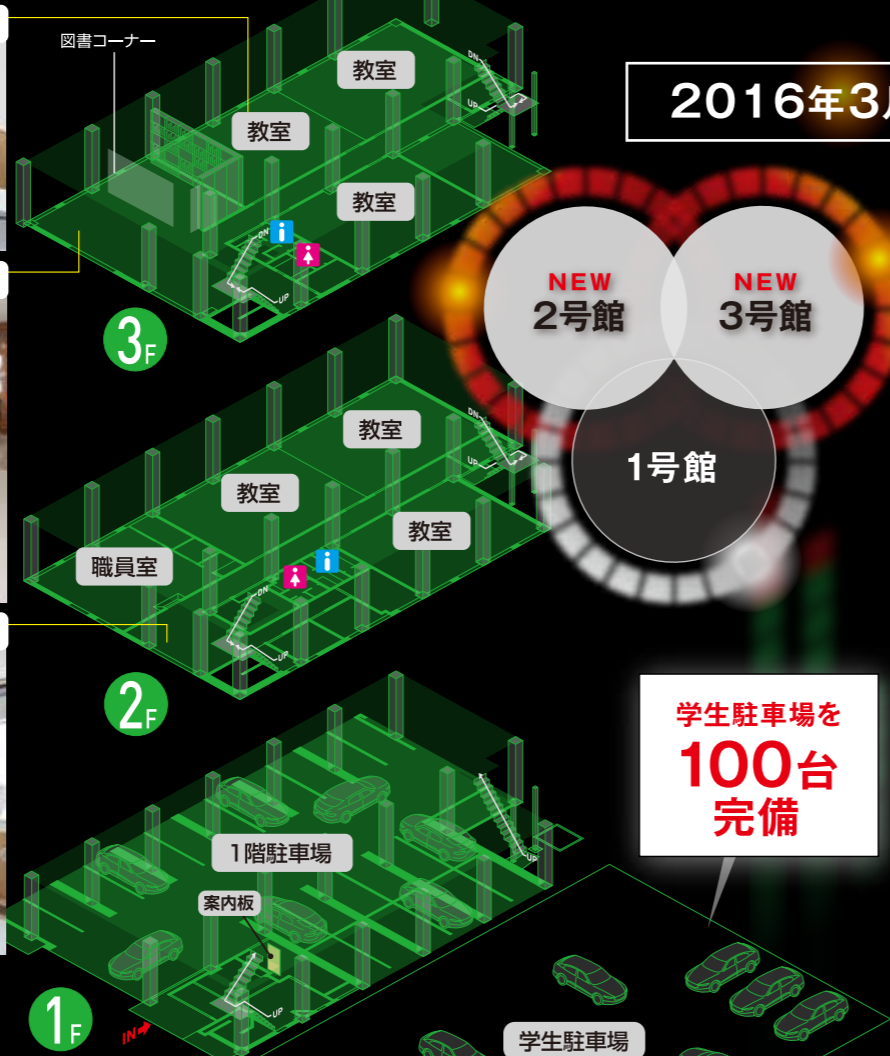

サービスエンジニアを目指す最高学習環境が誕生!

一般教室

冷暖房
完備

教室を展開することで
100名収容の講義室として
特別講義が実施できます。

NEW
2号館

実習ガレージ

1Fガレージには新型リフト4機追加。
1号館を合わせると
合計10機のリフトを設置。

NEW
3号館

一般教室

ラウンジ

ホール

特殊エンジン実習エリア

故障診断実習エリア

3ステージ

実習ガレージ

1号館
現実習施設も充実! 詳しくは 26pへ